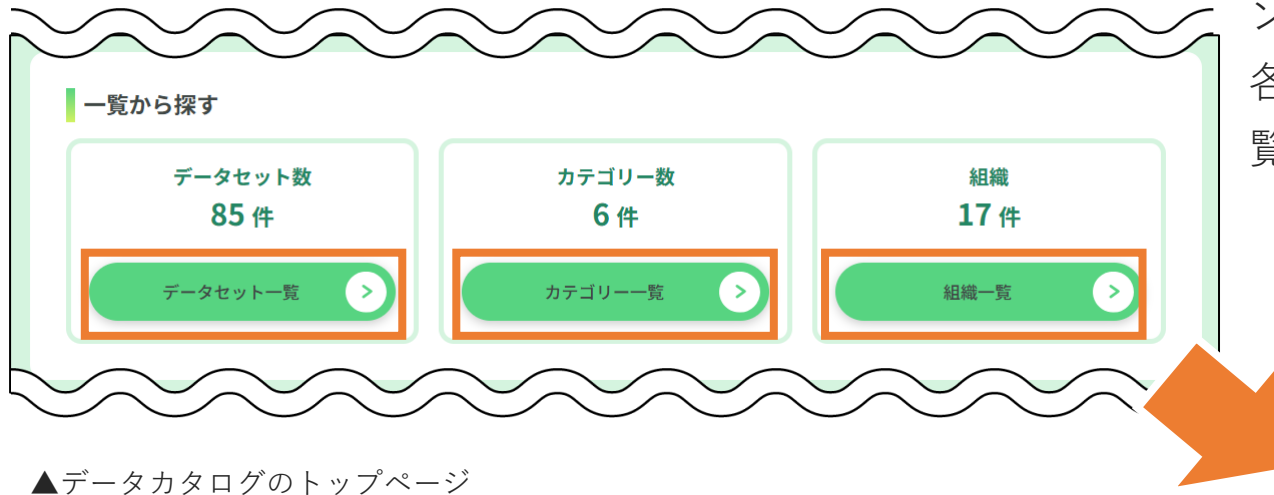

お知らせ

2025年2月18日 通知欄
試作版を確定公開しました。

COI-NEXT 岩手サテライト

使い方がガイド お問い合わせ 利用規約 プライバシーポリシー

Copyright © 2025-2026 いわてGISデータ活用ポータル All Rights reserved.

トップページの中ほどにある「データカタログを見る」ボタンをクリックするか、ヘッダーにある「データカタログ」をクリックすると、データカタログページに遷移します。

2. データカタログ_一覧から探す

「データセット数」、「カテゴリー数」、「組織」からオープンデータの一覧を表示します。

各項目の下にあるボタンをクリックすると、各項目に沿った一覧を表示します。

▲データセット一覧をクリックした場合

2. データカタログ_キーワードで探す

キーワードを入力して「検索」ボタンをクリックすると、キーワードが含まれるオープンデータを一覧で表示します。

▲データカタログのトップページ