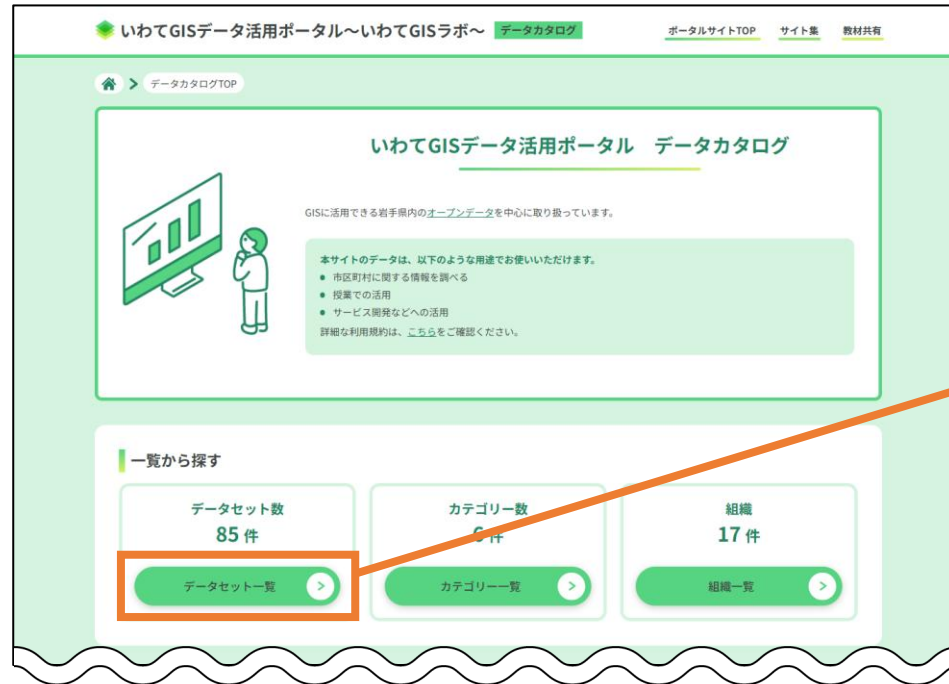

2. データカタログ_一覧から探す

「データセット数」、「カテゴリー数」、「組織」からオープンデータの一覧を表示します。

各項目の下にあるボタンをクリックすると、各項目に沿った一覧を表示します。

▲データセット一覧をクリックした場合

2. データカタログ_キーワードで探す

キーワードを入力して「検索」ボタンをクリックすると、キーワードが含まれるオープンデータを一覧で表示します。

▲データカタログのトップページ

▲キーワード検索結果の例

2. データカタログ_カテゴリー探す

各カテゴリーをクリックすると、カテゴリーに沿ったオープンデータの一覧を表示します。

▲ データカタログのトップページ

▲ 行政情報をクリックした場合

2-1.データカタログ_オープンデータをダウンロードする

▲データカタログのトップページ

例として、「一覧から探す」から「市町村別一般廃棄物の排出及び処理状況」のオープンデータをダウンロードする手順を説明します。