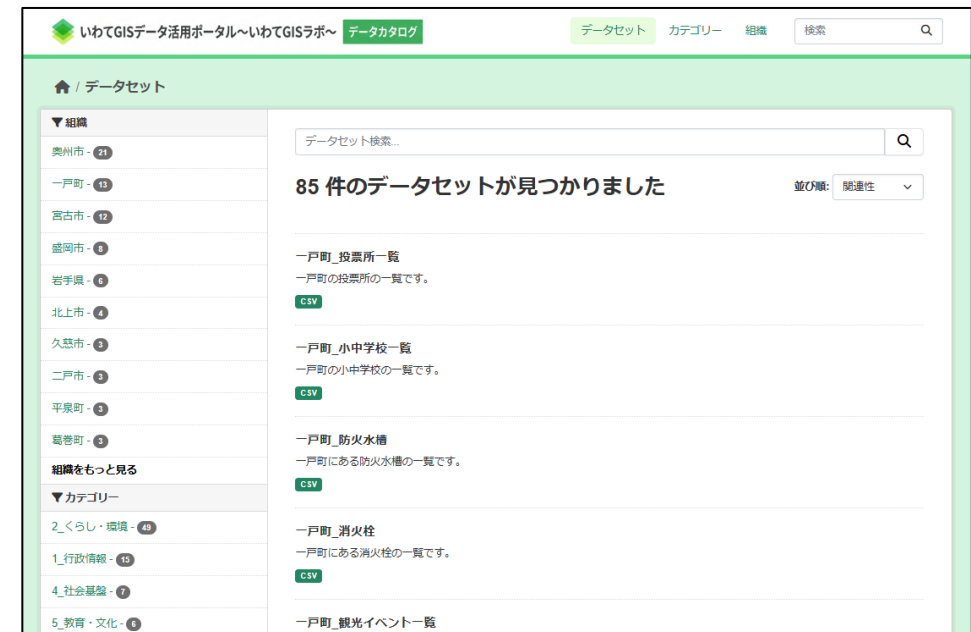

お知らせ

2025年2月18日 通知欄
試作版を確定公開しました。

COI-NEXT 岩手サテライト

使い方がガイド お問い合わせ 利用規約 プライバシーポリシー

Copyright © 2025-2026 いわてGISデータ活用ポータル All Rights reserved.

トップページの中ほどにある「データカタログを見る」ボタンをクリックするか、ヘッダーにある「データカタログ」をクリックすると、データカタログページに遷移します。

2. データカタログ_一覧から探す

「データセット数」、「カテゴリー数」、「組織」からオープンデータの一覧を表示します。

各項目の下にあるボタンをクリックすると、各項目に沿った一覧を表示します。

▲データセット一覧をクリックした場合

2. データカタログ_キーワードで探す

キーワードを入力して「検索」ボタンをクリックすると、キーワードが含まれるオープンデータを一覧で表示します。

▲データカタログのトップページ