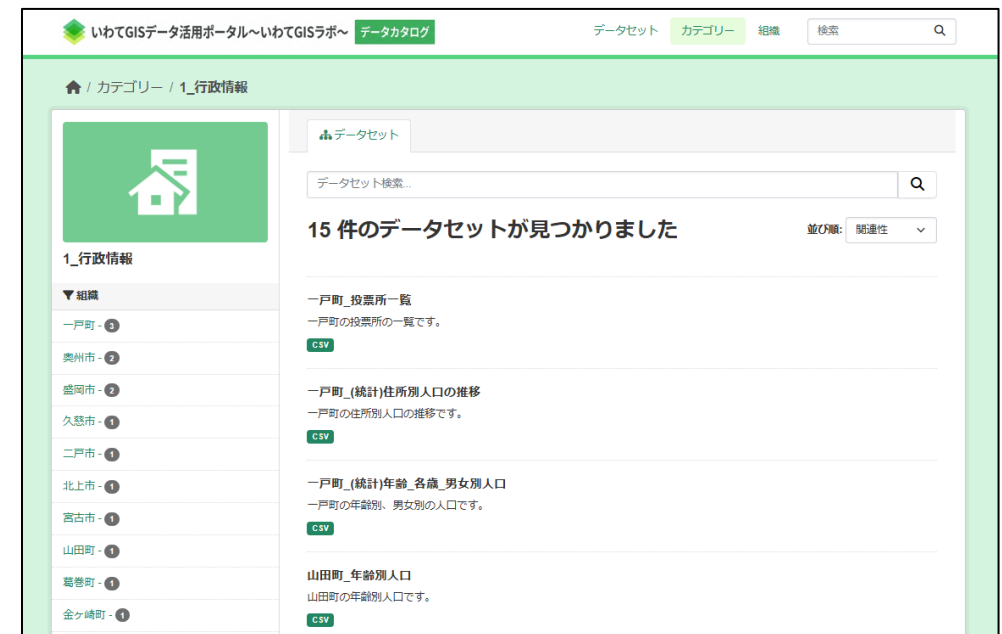

2. データカタログ_一覧から探す

「データセット数」、「カテゴリー数」、「組織」からオープンデータの一覧を表示します。

各項目の下にあるボタンをクリックすると、各項目に沿った一覧を表示します。

▲データセット一覧をクリックした場合

2. データカタログ_キーワードで探す

キーワードを入力して「検索」ボタンをクリックすると、キーワードが含まれるオープンデータを一覧で表示します。

▲データカタログのトップページ

▲キーワード検索結果の例

2. データカタログ_カテゴリー探す

各カテゴリーをクリックすると、カテゴリーに沿ったオープンデータの一覧を表示します。

▲ データカタログのトップページ

▲ 行政情報をクリックした場合

2-1.データカタログ_オープンデータをダウンロードする

▲データカタログのトップページ

例として、「一覧から探す」から「市町村別一般廃棄物の排出及び処理状況」のオープンデータをダウンロードする手順を説明します。